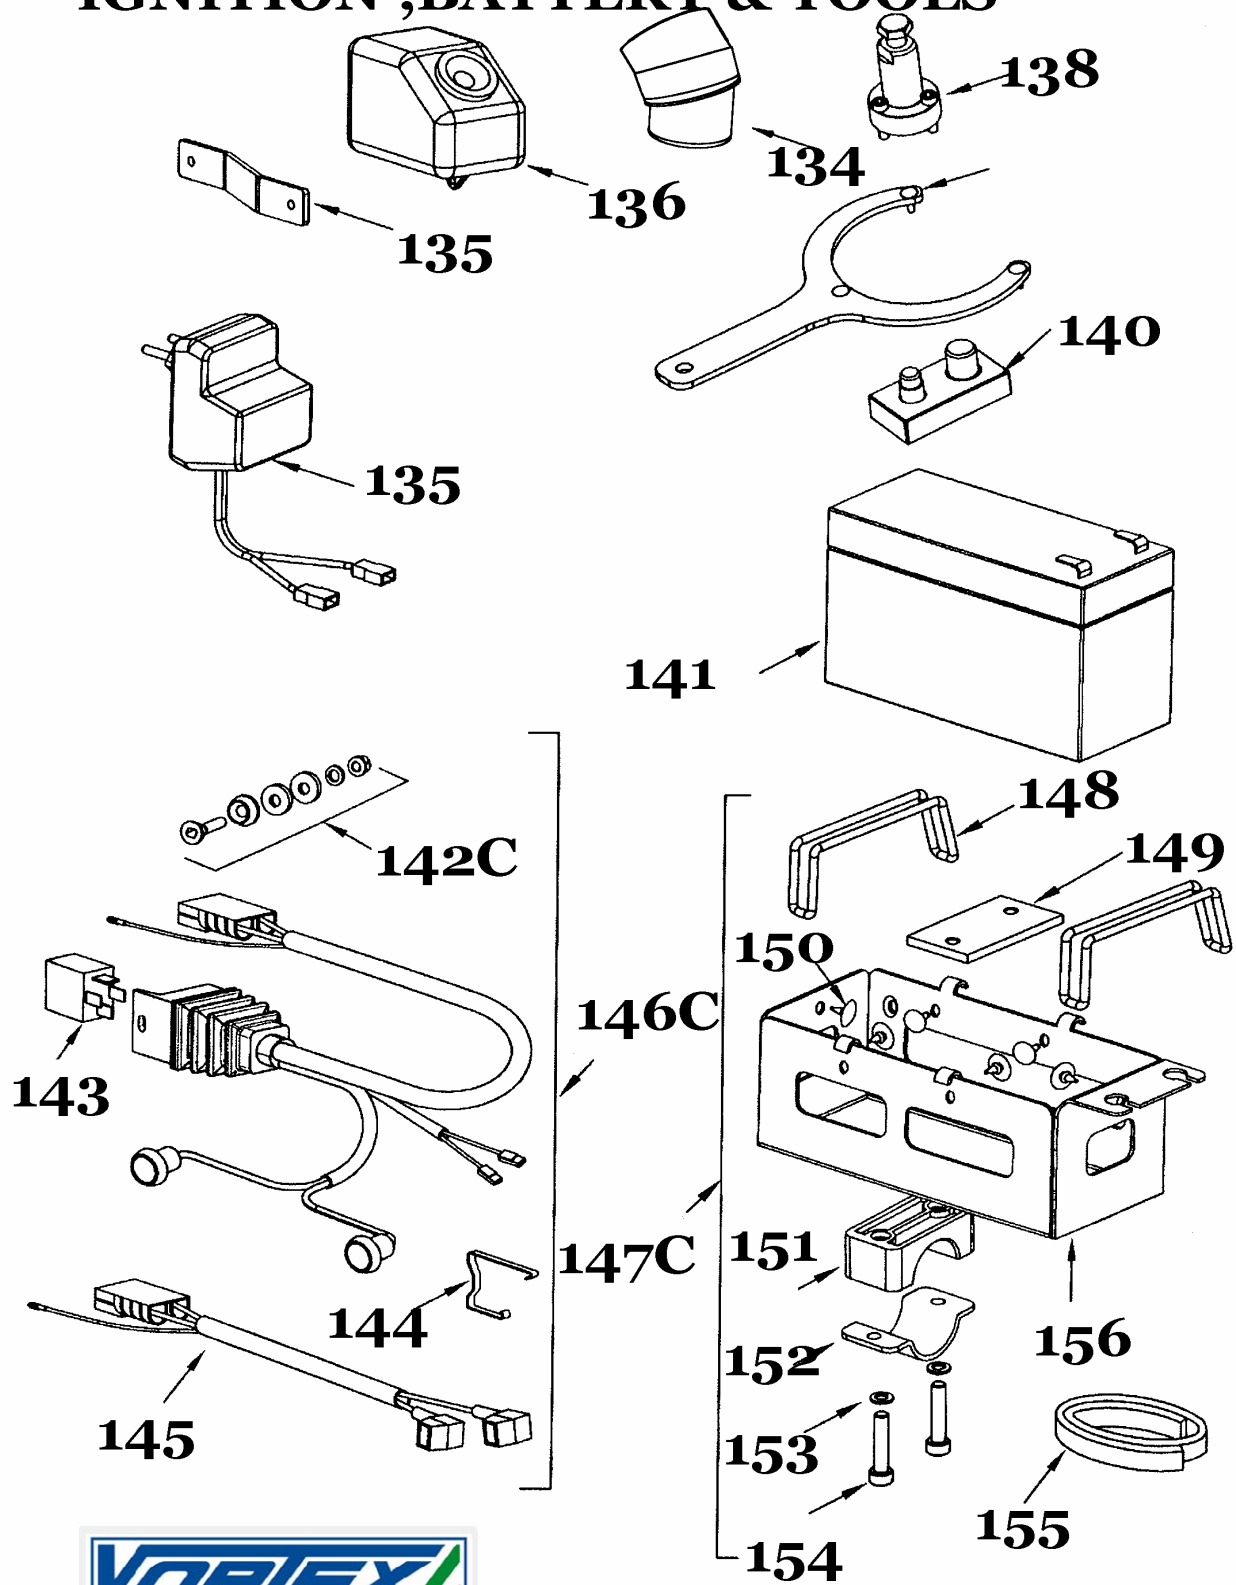

IGNITION ,BATTERY & TOOLS

VORTEX Mini ROK