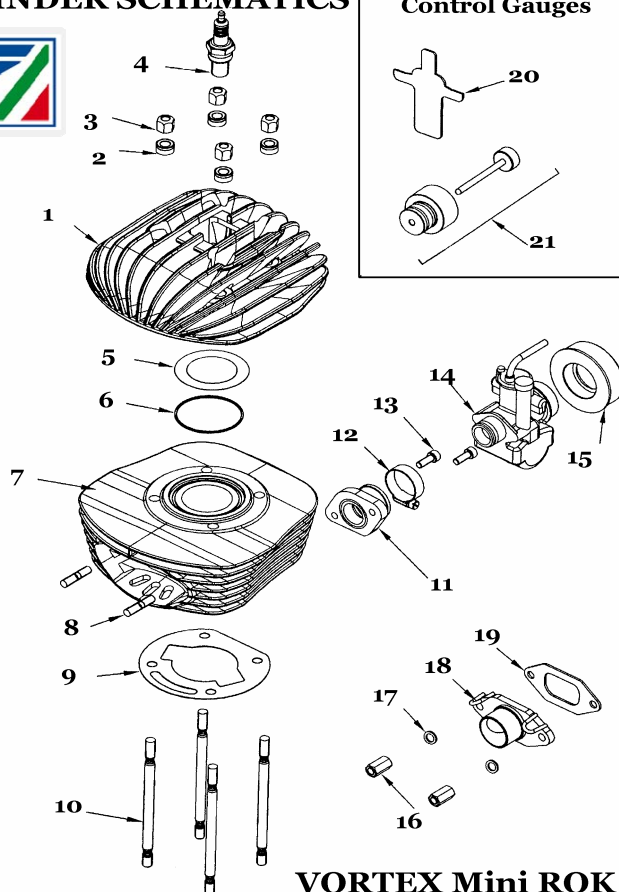

# CYLINDER SCHEMATICS

[ CH - CYLINDER HEAD ]

## CYLINDER SCHEMATICS

### Control Gauges

**VORTEX Mini ROK**

ENGINE PARTS VORTEX Mini ROK	F I G	VORTEX Mini ROK AGS P/NUMBER	VORTEX Mini ROK OEM P/NUMBER
<b>CYLINDER &amp; HEAD</b>			
CYLINDER HEAD AIR COOLED	1	EPVCH001	W010/MR
WASHER CYLINDER HEAD 8.5 X 15 X 8mm	2	EPVCH002	W560
NUT CYLINDER HEAD 8mm [ STANDARD ]	3	EPVCH003	W530/12
SPARK PLUG [ NGK B10 ]	4		W003
GASKET HEAD COPPER 42.2 X 62.4 X 0.01mm	5	EPVCH005	W631/01MR
GASKET HEAD COPPER 42.2 X 62.4 X 0.02mm	5	EPVCH005.2	W631/02MR
O RING HEAD [VITON]	6	EPVCH006	W620/MR
CYLINDER MINI ROK COMPLETE	7	EPVCH007	W020/1MRC
STUD EXHAUST 32mm X 7mm	8	EPVCH008	W470
GASKET CYLINDER BASE 0.2mm	9	EPVCH009.2	W610/1MRC02
GASKET CYLINDER BASE 0.3mm	9	EPVCH009.3	W610/1MRC03
GASKET CYLINDER BASE 0.4mm	9	EPVCH009.4	W610/1MRC04
GASKET CYLINDER BASE 0.5mm	9	EPVCH009.5	W610/1MRC05
STUD CYLINDER 142mm X 8mm	10	EPVCH010	W461/1VLC
INLET MANIFOLD PHBG 18 MINI ROK	11	EPVCH011	W2050/MR
CARBURETOR CLAMP D.23-35mm	12	EPVCH012	W825/1MR
SOCKET HEAD BOLT 16mm X 6mm	13	EPVCH013	V.TCE6Z16
CARBURETOR DELLORTO PHBG 18B	14	EPVCH014	W820/MR
CONNECTOR	15	EPVCH015	W981400
NUT EXHAUST LONG	16	EPVCH016	W540/RVA
WASHER EXHAUST 12mm X 1.5mm X .8	17	EPVCH017	W565
MANIFOLD EXHAUST OPEN CADET 12	18	EPVCH018/12	W750/1MR
MANIFOLD EXHAUST RESTRICTED 16mm CADET 9	18	EPVCH018/9	W750.BR2NZ
GASKET EXHAUST	19	EPVCH019	W370/MR
TOOL HEAD CONTROL TEMPLATE MINI ROK	20	EPVCH020	WA063
CARBURETOR GAP CONTROL TEMPLATE	21	EPVCH021	WA064