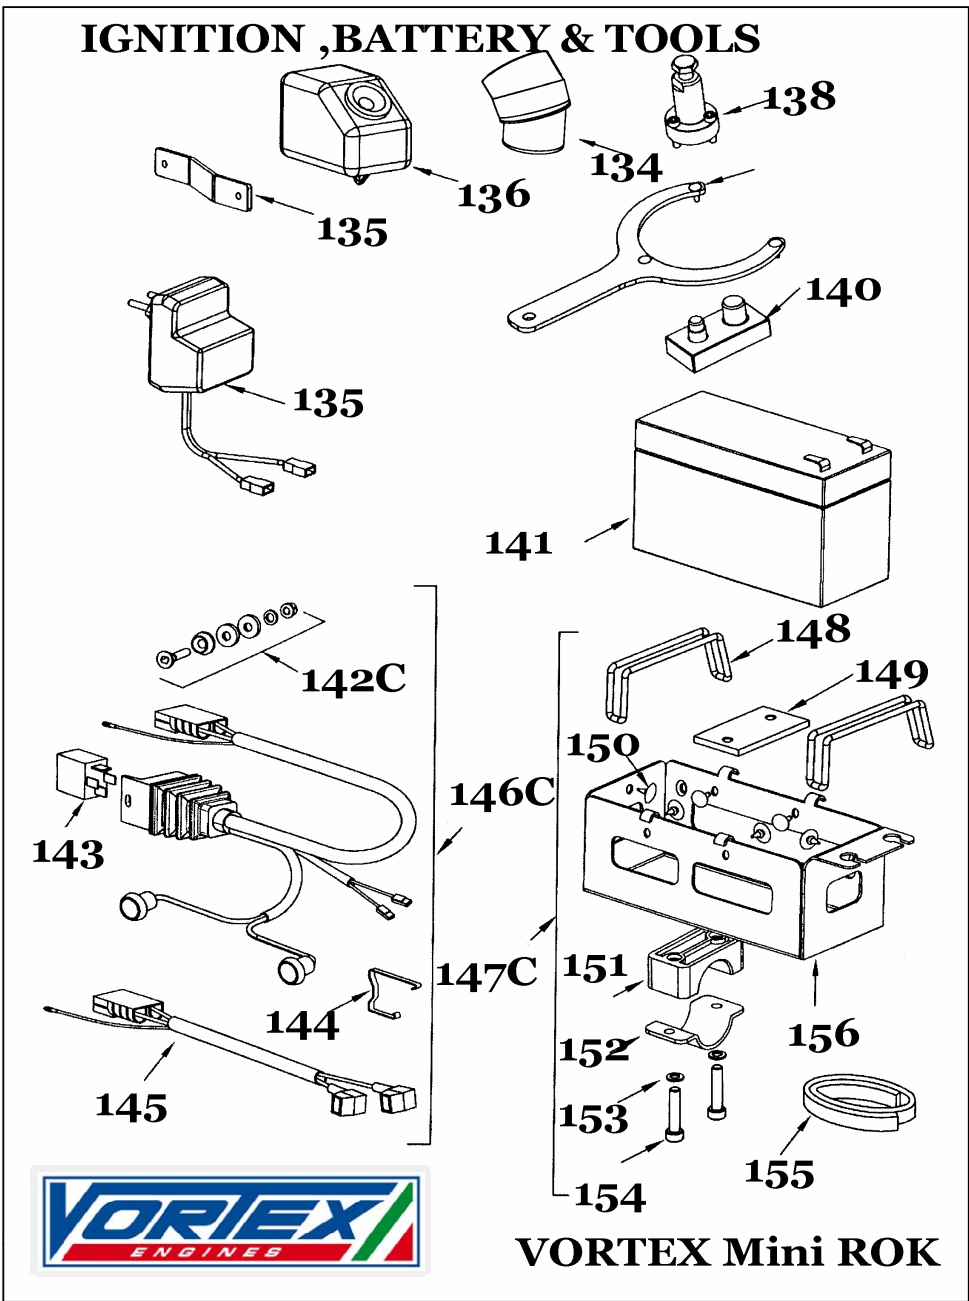

IGNITION ,BATTERY & TOOLS

VORTEX Mini ROK

ENGINE PARTS VORTEX Mini ROK	FIG	VORTEX Mini ROK AGS P/N	VORTEX Mini ROK OEM P/N		FIG	VORTEX Mini ROK AGS P/N	VORTEX Mini ROK OEM P/N
IGN,BATTERY & TOOLS				IGN,BATTERY & TOOLS			
AIR FILTER MINI ROK AUSTRALIA	134	CAAB048FAKAMR	W850/1AF	BELT	148	EPVIS148	0096.00
SUPPORT BRACKET AIR FILTER	135	EPVAB135	W856/MR	THREADED MOUNTING PLATE	149	EPVIS149	0274.A1
AIRBOX	136	CAAB048AKAMR	W850/1MR	ACCUMULATOR SUPPORT RUBBER	150	EPVIS150	W2121.ROK
CHARGER ITALY	137	EPVIS137	W2130/ROK	MOUNT NYLON BRACKET 30mm	151	EPVIS151	0274.A2B
CHARGER JAPAN - USA	137	EPCIS137/J	W2131/ROK	MOUNT U CLAMP	152	EPVIS152	0274.A3
PULLER CLUTCH	138	TLCLMR001	WA052.KF	WASHER PLAIN 11 X 6mm	153	EPVIS158	R.P.6X11
HOLDING TOOL CLUTCH	139	TLCLMR002	WA061	SOCKER HEAD BOLT 40 X 6mm	154	EPVIS154	V.TCE6X40
SPROCKET DISMANTLING TOOL	140	TLCLMR003	WA062	SPONGE FOR BATTERY SUPPORT	155	EPVIS155	0274.A4
BATTERY	141	GABATTERY/MR	W991	ACCUMULATOR SUPPORT	156	EPVIS156	0274.DO
BOLT KIT WIRING HARNESS	142C	EPVIS142C	W2103/ROK4				
RELAY 12 VOLT 70 AMP	143	EPVIS143	W2119/ROK				
CLIP HARNESS	144	EPVIS144	W2103/ROK3				
WIRING HARNESS SECONDARY	145	EPVIS145	W2103/MROK2				
WIRING HARNESS COMPLETE	146C	EPVIS146C	W2103/MRKIT				
BATTERY CARRIER W/BRACKETS	147C	EPVIS147C	W2122/1MRC