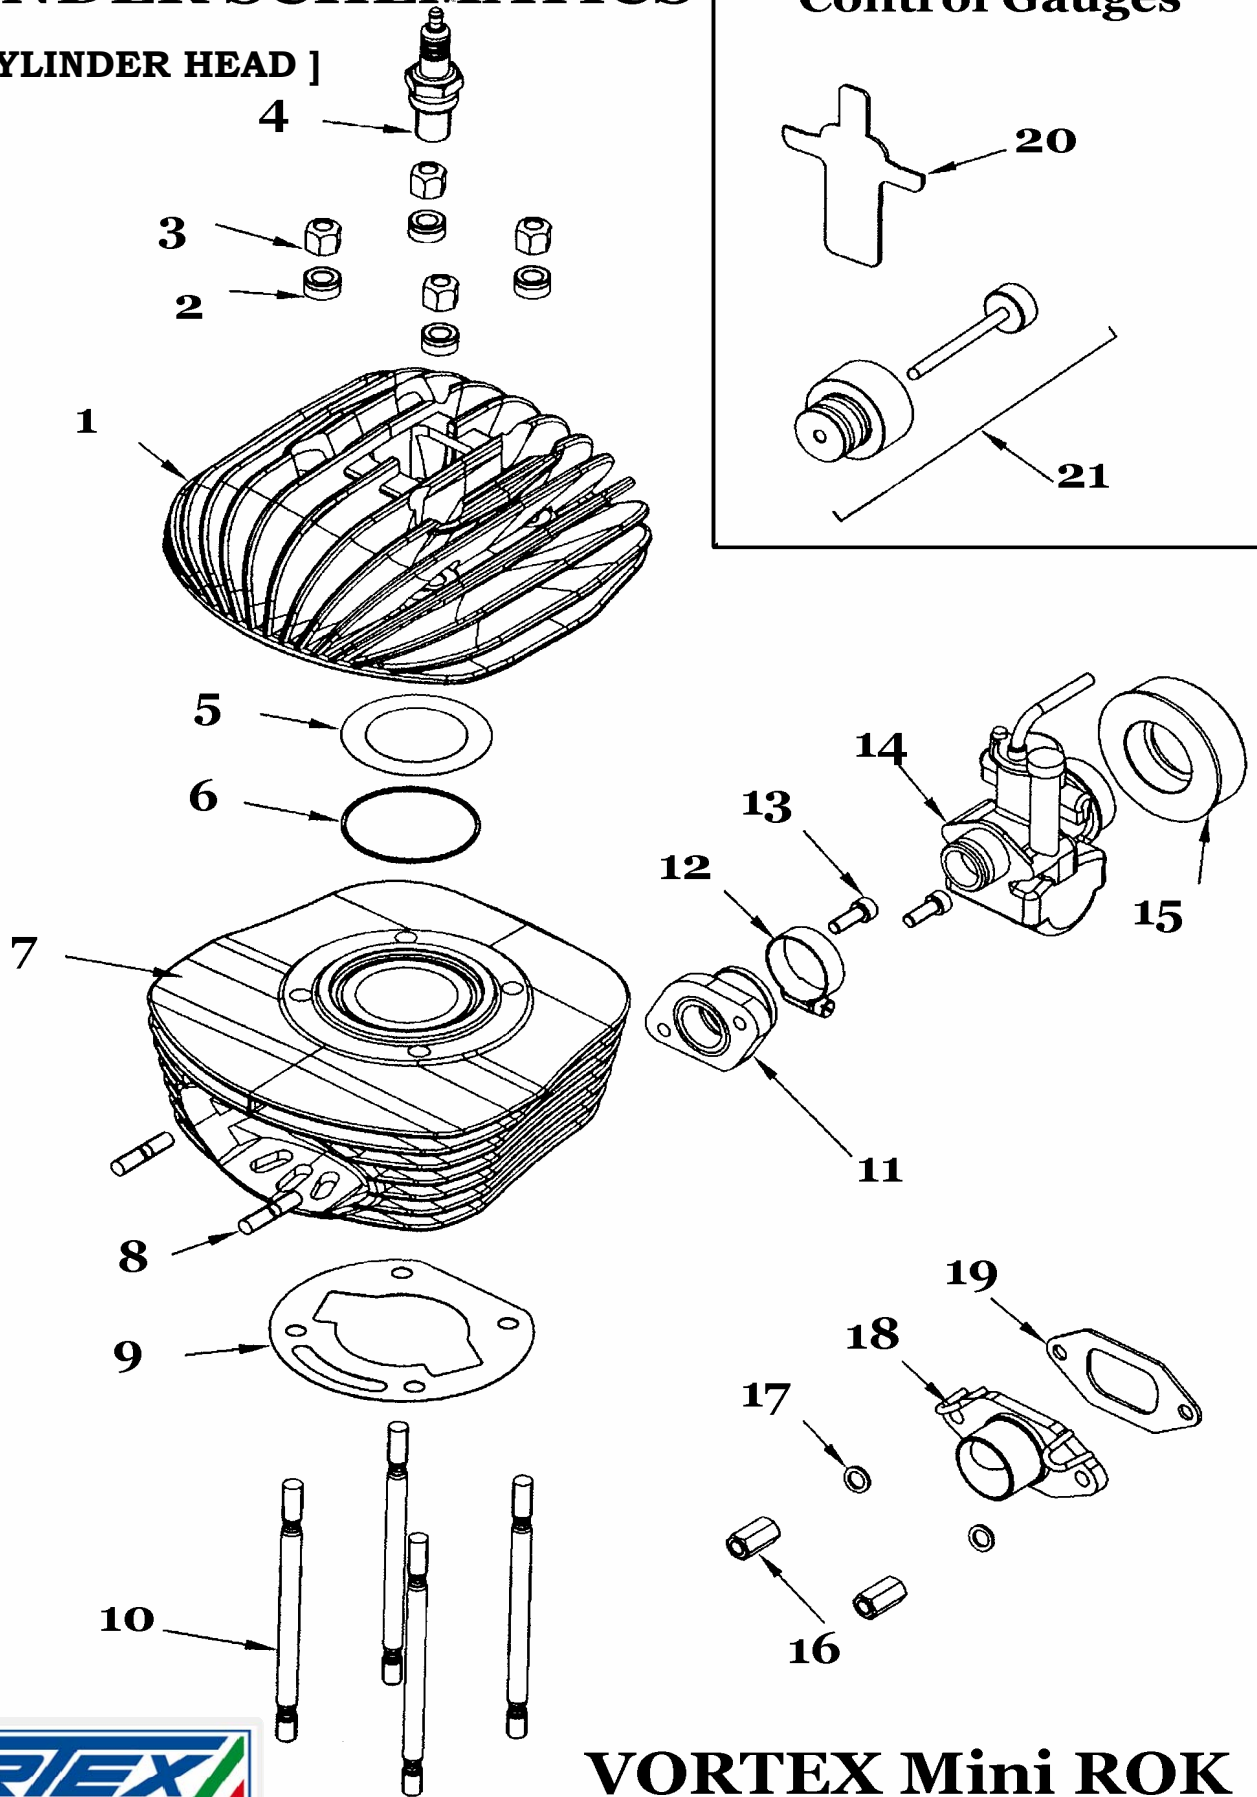

CYLINDER SCHEMATICS

[CH - CYLINDER HEAD]

VORTEX Mini ROK