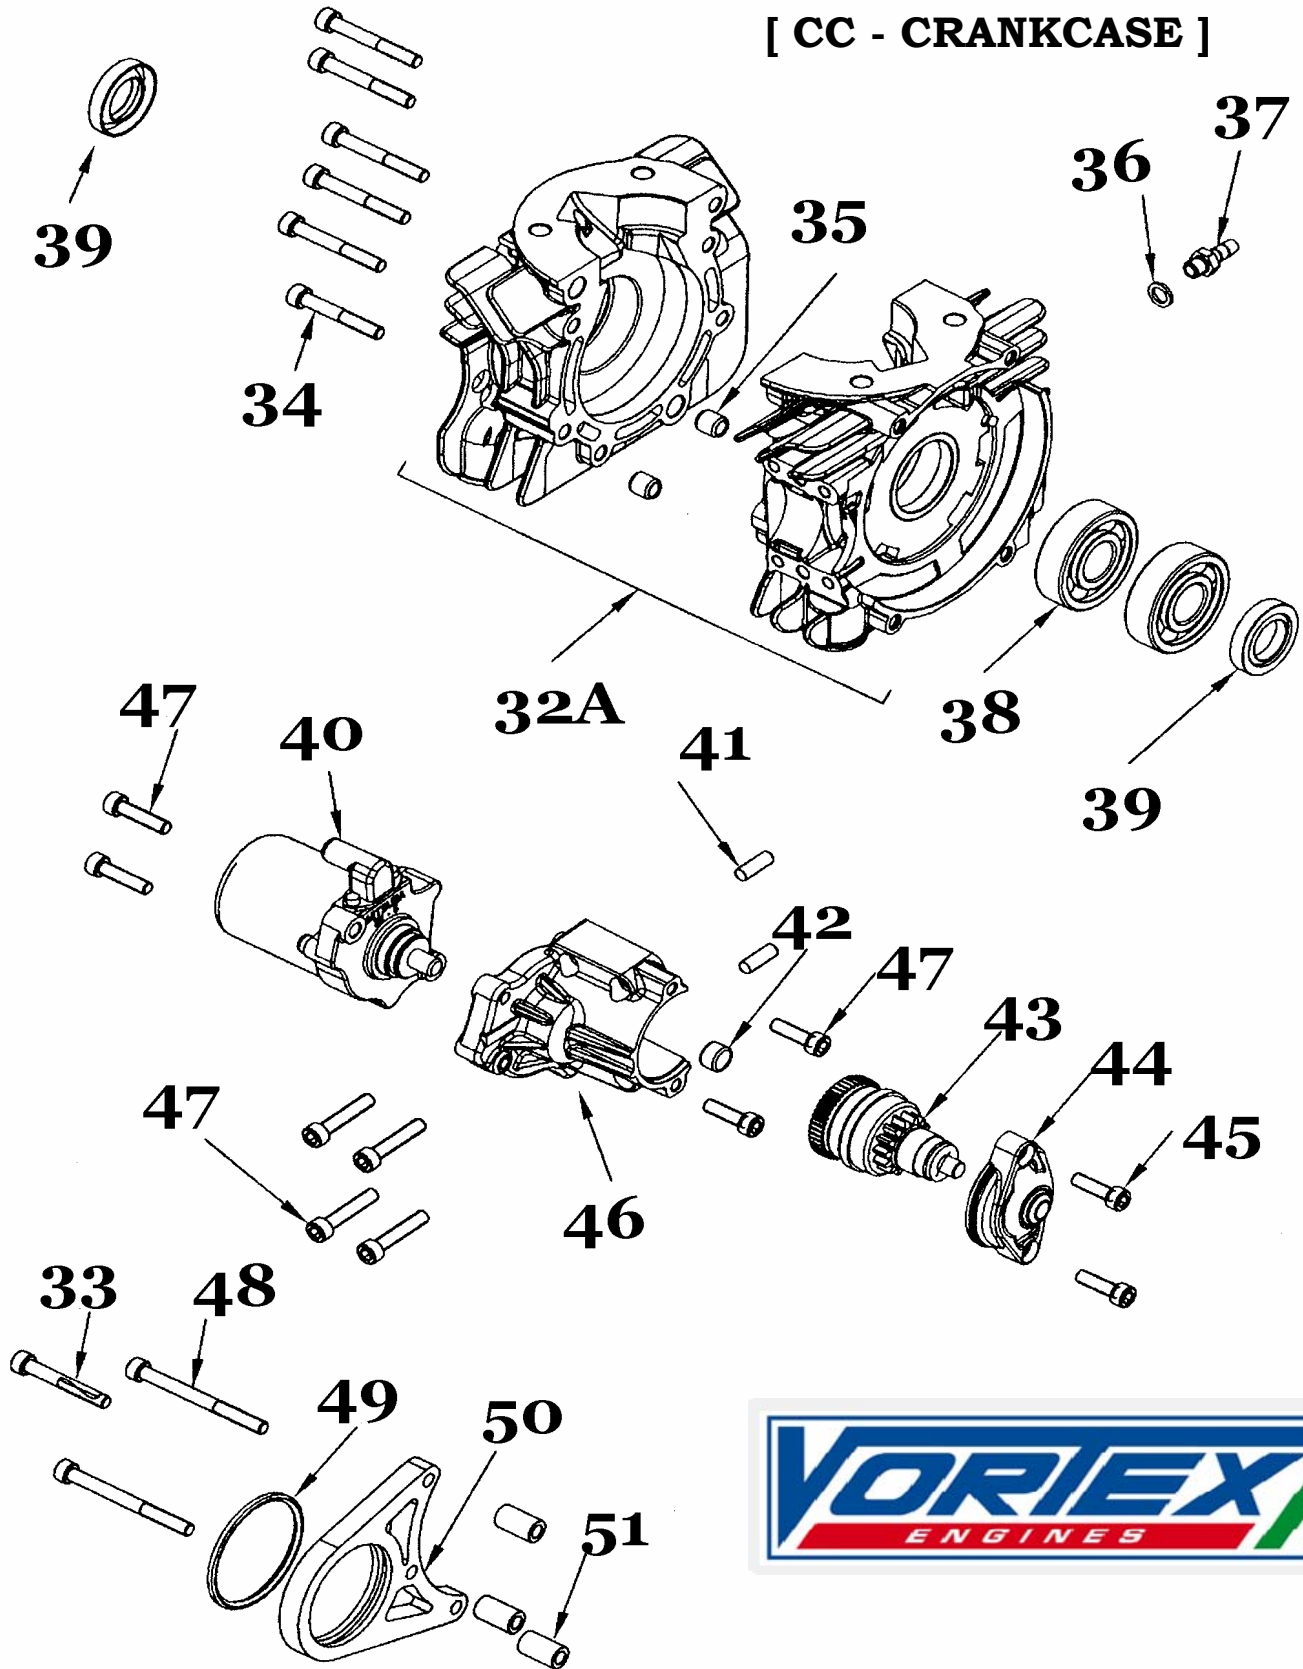

CRANKCASE SCHEMATICS

[CC - CRANKCASE]

VORTEX Mini ROK