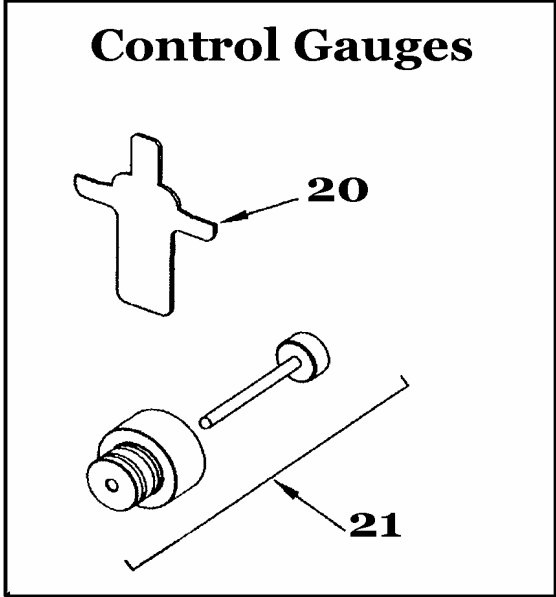

CYLINDER SCHEMATICS

[CH - CYLINDER HEAD]

VORTEX Mini ROK